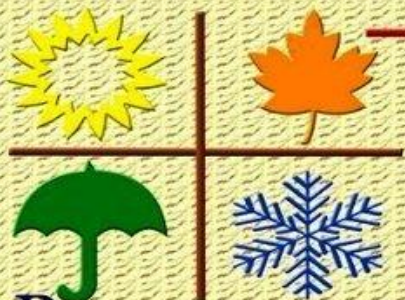

# Расскажи-ка

Что это?

Высота

Части дерева

Форма листьев

Плоды

Вид дерева

Деревья осенью

# Алгоритм "Головные уборы"

Что это?

Цвет

Форма

Материал

Детали

Какими  
инструментами  
сделаны?

Для кого?